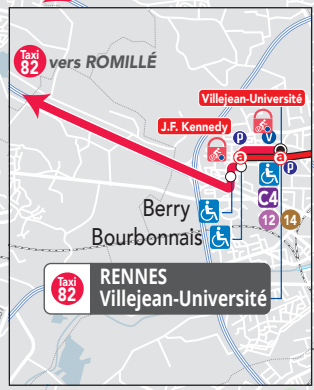

Sévignière  
Bécherel Centre

**MINIAC-SOUS-BÉCHEREL**  
Miniac Église

Chapelle-Chaussée  
**LA CHAPELLE-CHAUSSÉE**

Langan Bourg  
**LANGAN**

**ROMILLÉ**

**PARTHENAY DE BRETAGNE**

vers Rennes

- Ligne de métro et station
- Station STAR, le vélo
- Parc relais gardienné
- Parc relais non gardienné
- Parking vélo
- C-Park
- Espace KorriGo
- Arrêt dans les deux sens
- Arrêt dans un seul sens
- Terminus des lignes

- Arrêt accessible dans les deux sens aux personnes à mobilité réduite.
- Arrêt accessible dans un seul sens aux personnes à mobilité réduite.

vers ROMILLÉ

Villejean-Université

J.F. Kennedy

Berry Bourbonnais

**RENNES**  
Villejean-Université